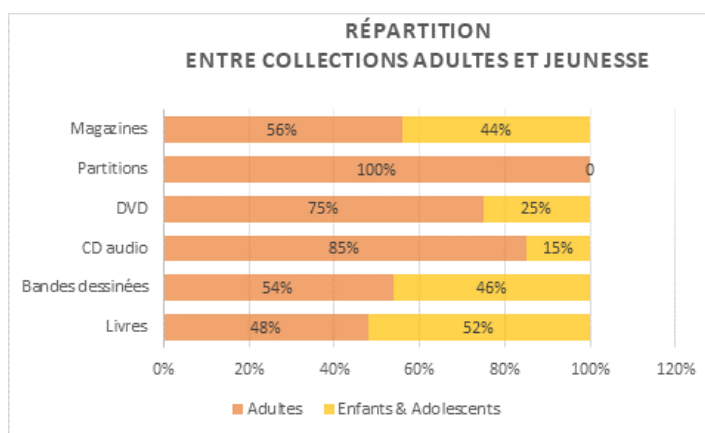

Des collections sans cesse enrichies

Pour les sites de Voiteur et de Plainoiseau, on trouve actuellement **22 736 documents**.

Le catalogue en ligne permet 24h/24 d'accéder aux collections et les adhérents peuvent faire des recherches et des réservations : <http://media-hauteseille.dyndns.org/>

Sans oublier des ordinateurs et le wifi gratuit à votre disposition !

La médiathèque intercommunale fait également partie du réseau des médiathèques du Jura. Avec le site **Jumel** « Jura Médiathèques en Ligne », ce sont plus de 400 000 documents mis à disposition des abonnés. Tous ces documents sont réservables sur le portail Jumel39.fr et arrivent par navette à la médiathèque de son choix où ils peuvent être empruntés. A noter que le département du Jura a été pionnier dans la mise en place de ce service et qu'il est encore aujourd'hui un des seuls à le proposer. Par ailleurs, le bouquet gratuit des **Ressources en ligne** permet de voir un film, d'écouter de la musique, de lire un livre, de parcourir la presse, de jouer et d'apprendre (une langue, l'informatique, la musique, le code de la route...).