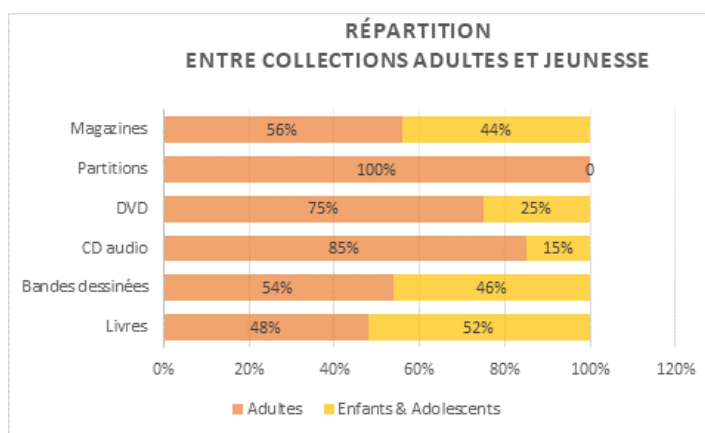

Du nouveau pour la médiathèque et son public

La médiathèque intercommunale à Voiteur et à Plainoiseau fait maintenant partie d'un réseau de 6 médiathèques

Un accès aux documents élargi

Dorénavant, l'abonnement à la médiathèque à Voiteur et à Plainoiseau permet l'accès, sans frais supplémentaires, à l'ensemble des 6 sites du réseau grâce au **Média Pass'** (Demandez-le, il est gratuit !)

Ce sont plus de 55 000 documents (Livres, CD, DVD, partitions, magazines) qui sont accessibles sur l'ensemble du réseau.

Des collections sans cesse enrichies

Pour les sites de Voiteur et de Plainoiseau, on trouve actuellement **22 736 documents**.