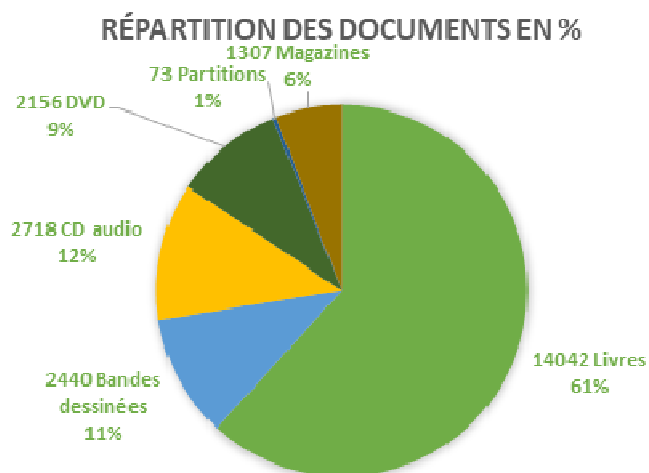

Du nouveau pour la médiathèque et son public

La médiathèque intercommunale à Voiteur et à Plainoiseau fait maintenant partie d'un réseau de 6 médiathèques

Un accès aux documents élargi

Dorénavant, l'abonnement à la médiathèque à Voiteur et à Plainoiseau permet l'accès, sans frais supplémentaires, à l'ensemble des 6 sites du réseau grâce au **Média Pass'** (Demandez-le, il est gratuit !)

Ce sont plus de 55 000 documents (Livres, CD, DVD, partitions, magazines) qui sont accessibles sur l'ensemble du réseau.

Des collections sans cesse enrichies

Pour les sites de Voiteur et de Plainoiseau, on trouve actuellement **22 736 documents**.