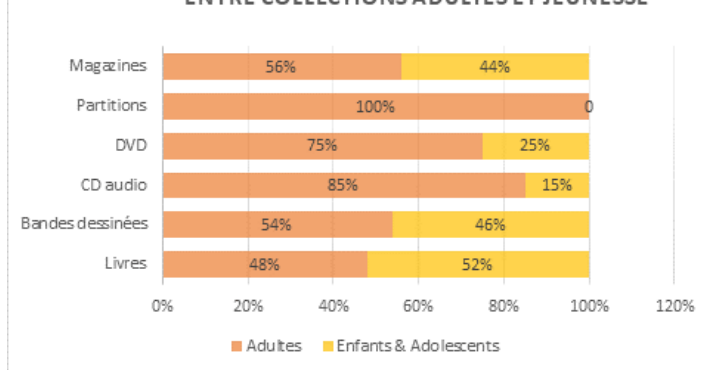

Ce sont plus de 55 000 documents (Livres, CD, DVD, partitions, magazines) qui sont accessibles sur l'ensemble du réseau.

Des collections sans cesse enrichies

Pour les sites de Voiteur et de Plainoiseau, on trouve actuellement **22 736 documents**.

RÉPARTITION DES DOCUMENTS EN %

RÉPARTITION ENTRE COLLECTIONS ADULTES ET JEUNESSE

Le catalogue en ligne permet 24h/24 d'accéder aux collections et les adhérents peuvent faire des recherches et des réservations : <http://media-hauteseille.dyndns.org/>