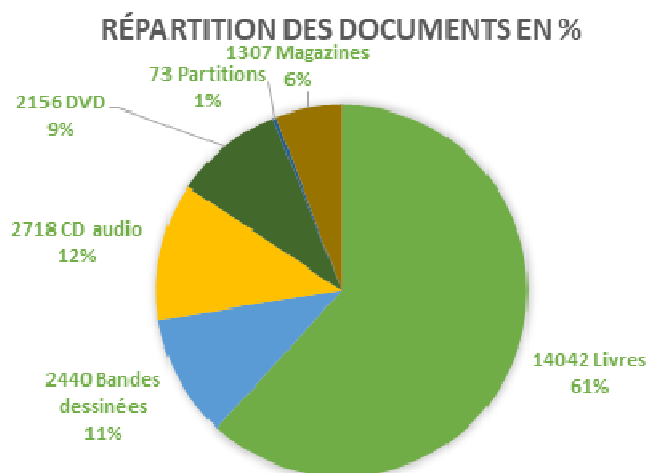

Ce sont plus de 55 000 documents (Livres, CD, DVD, partitions, magazines) qui sont accessibles sur l'ensemble du réseau.

Des collections sans cesse enrichies

Pour les sites de Voiteur et de Plainoiseau, on trouve actuellement **22 736 documents**.

Du nouveau pour la médiathèque et son public

La médiathèque intercommunale à Voiteur et à Plainoiseau fait maintenant partie d'un réseau de 6 médiathèques

Un accès aux documents élargi

Dorénavant, l'abonnement à la médiathèque à Voiteur et à Plainoiseau permet l'accès, sans frais supplémentaires, à l'ensemble des 6 sites du réseau grâce au **Média Pass'** (Demandez-le, il est gratuit !)