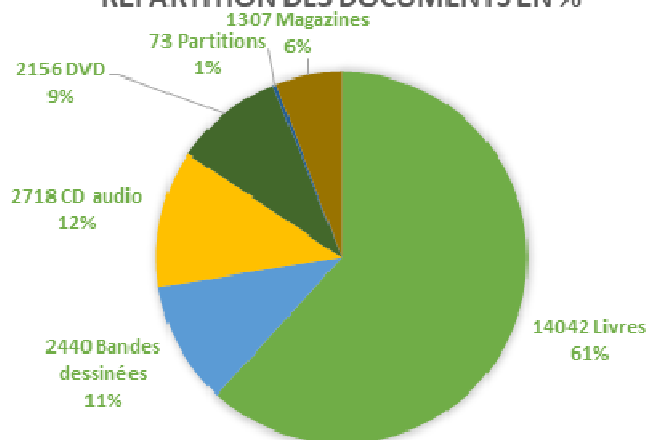

RÉPARTITION DES DOCUMENTS EN %